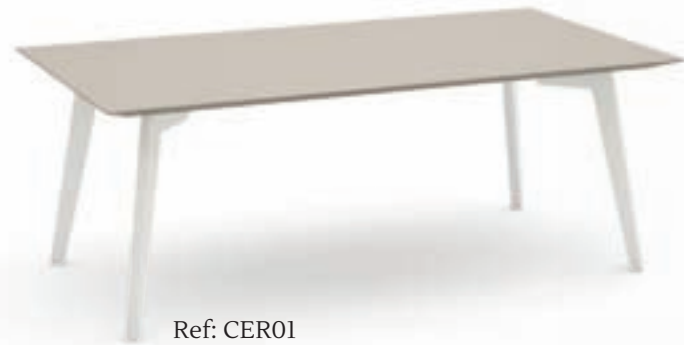

Este modelo de mesa de comedor y centro, igual que el resto, combina con cualquiera de nuestros aparadores y composiciones.

Mesa de comedor extensible por un lateral y mesa de centro elevable dejando un cajón fijo oculto en su interior.

Patas y tapa combinables en cualquiera de nuestro acabados, con un diseño actual ingleteado y haciendo bisel.

Ref. CEP01

Roble 2 - Blanco Mate

Detalle Bisel.

ILUSION ROOM

Ref: CER01

Ref: CER04

Ref: CER03