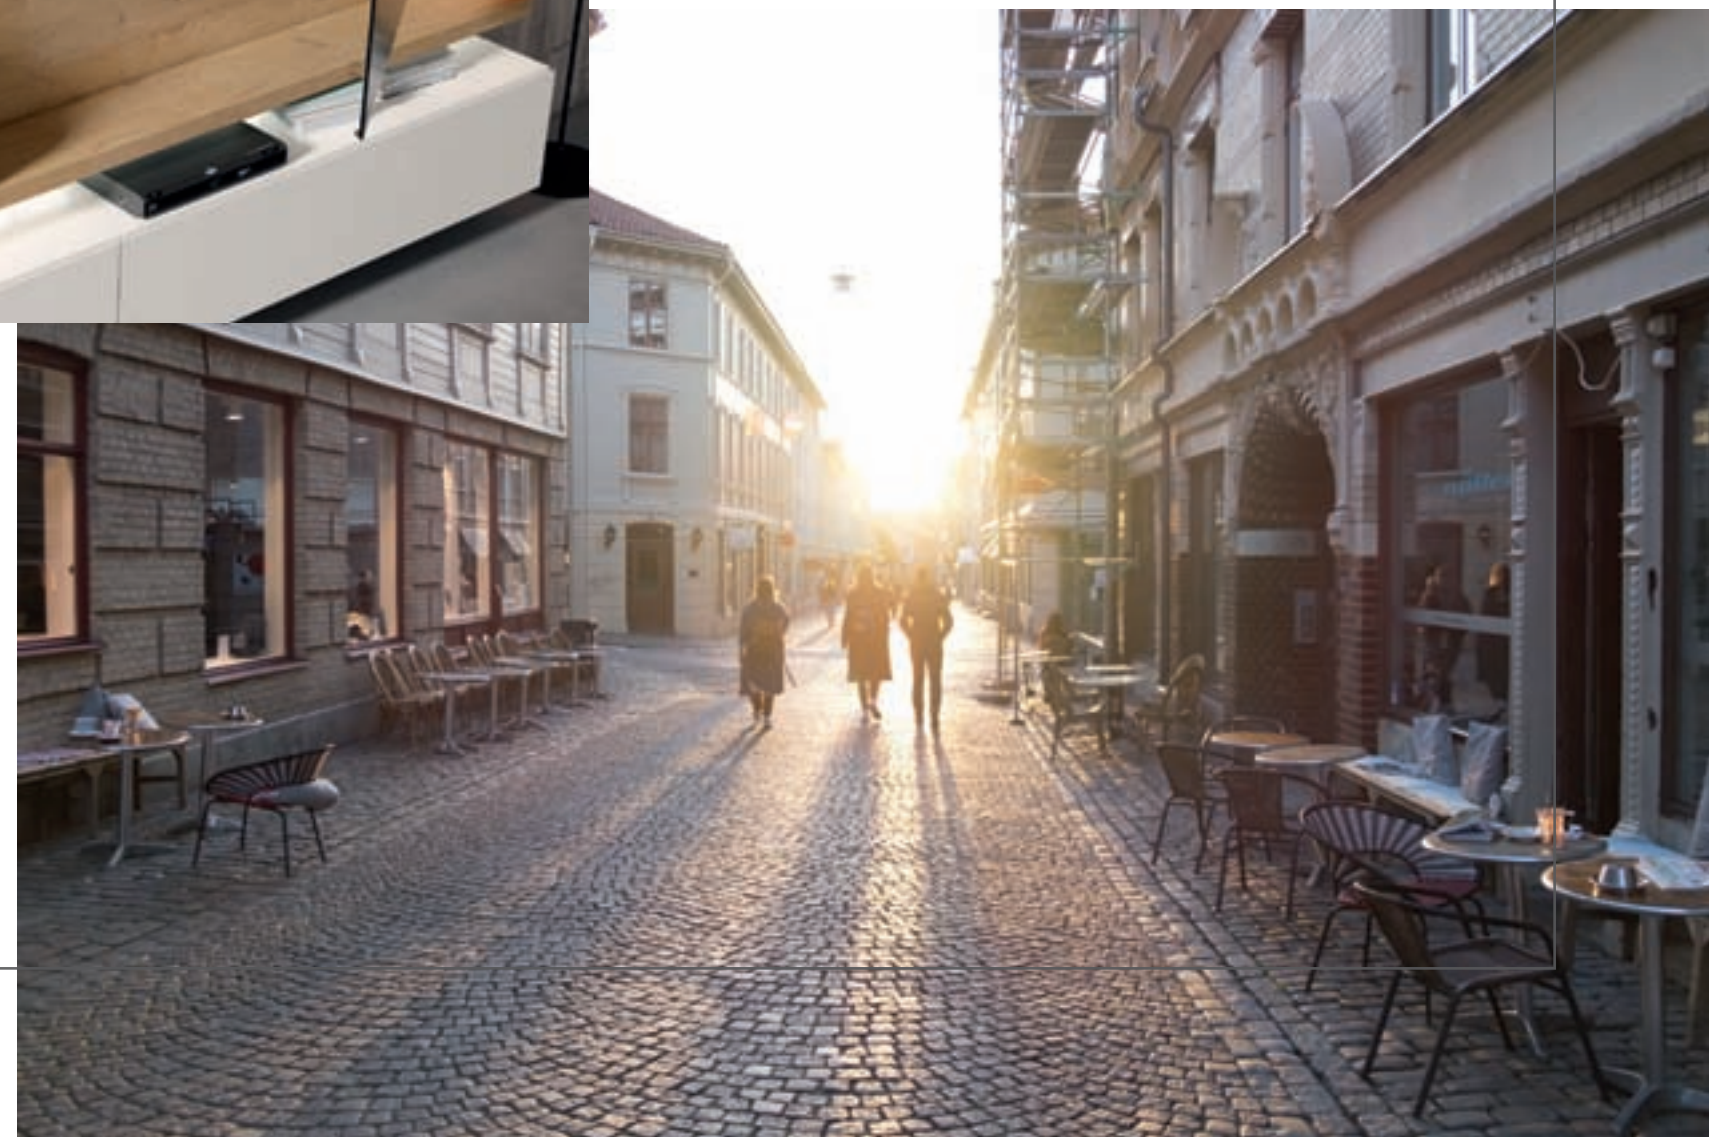

ILUSION ROOM