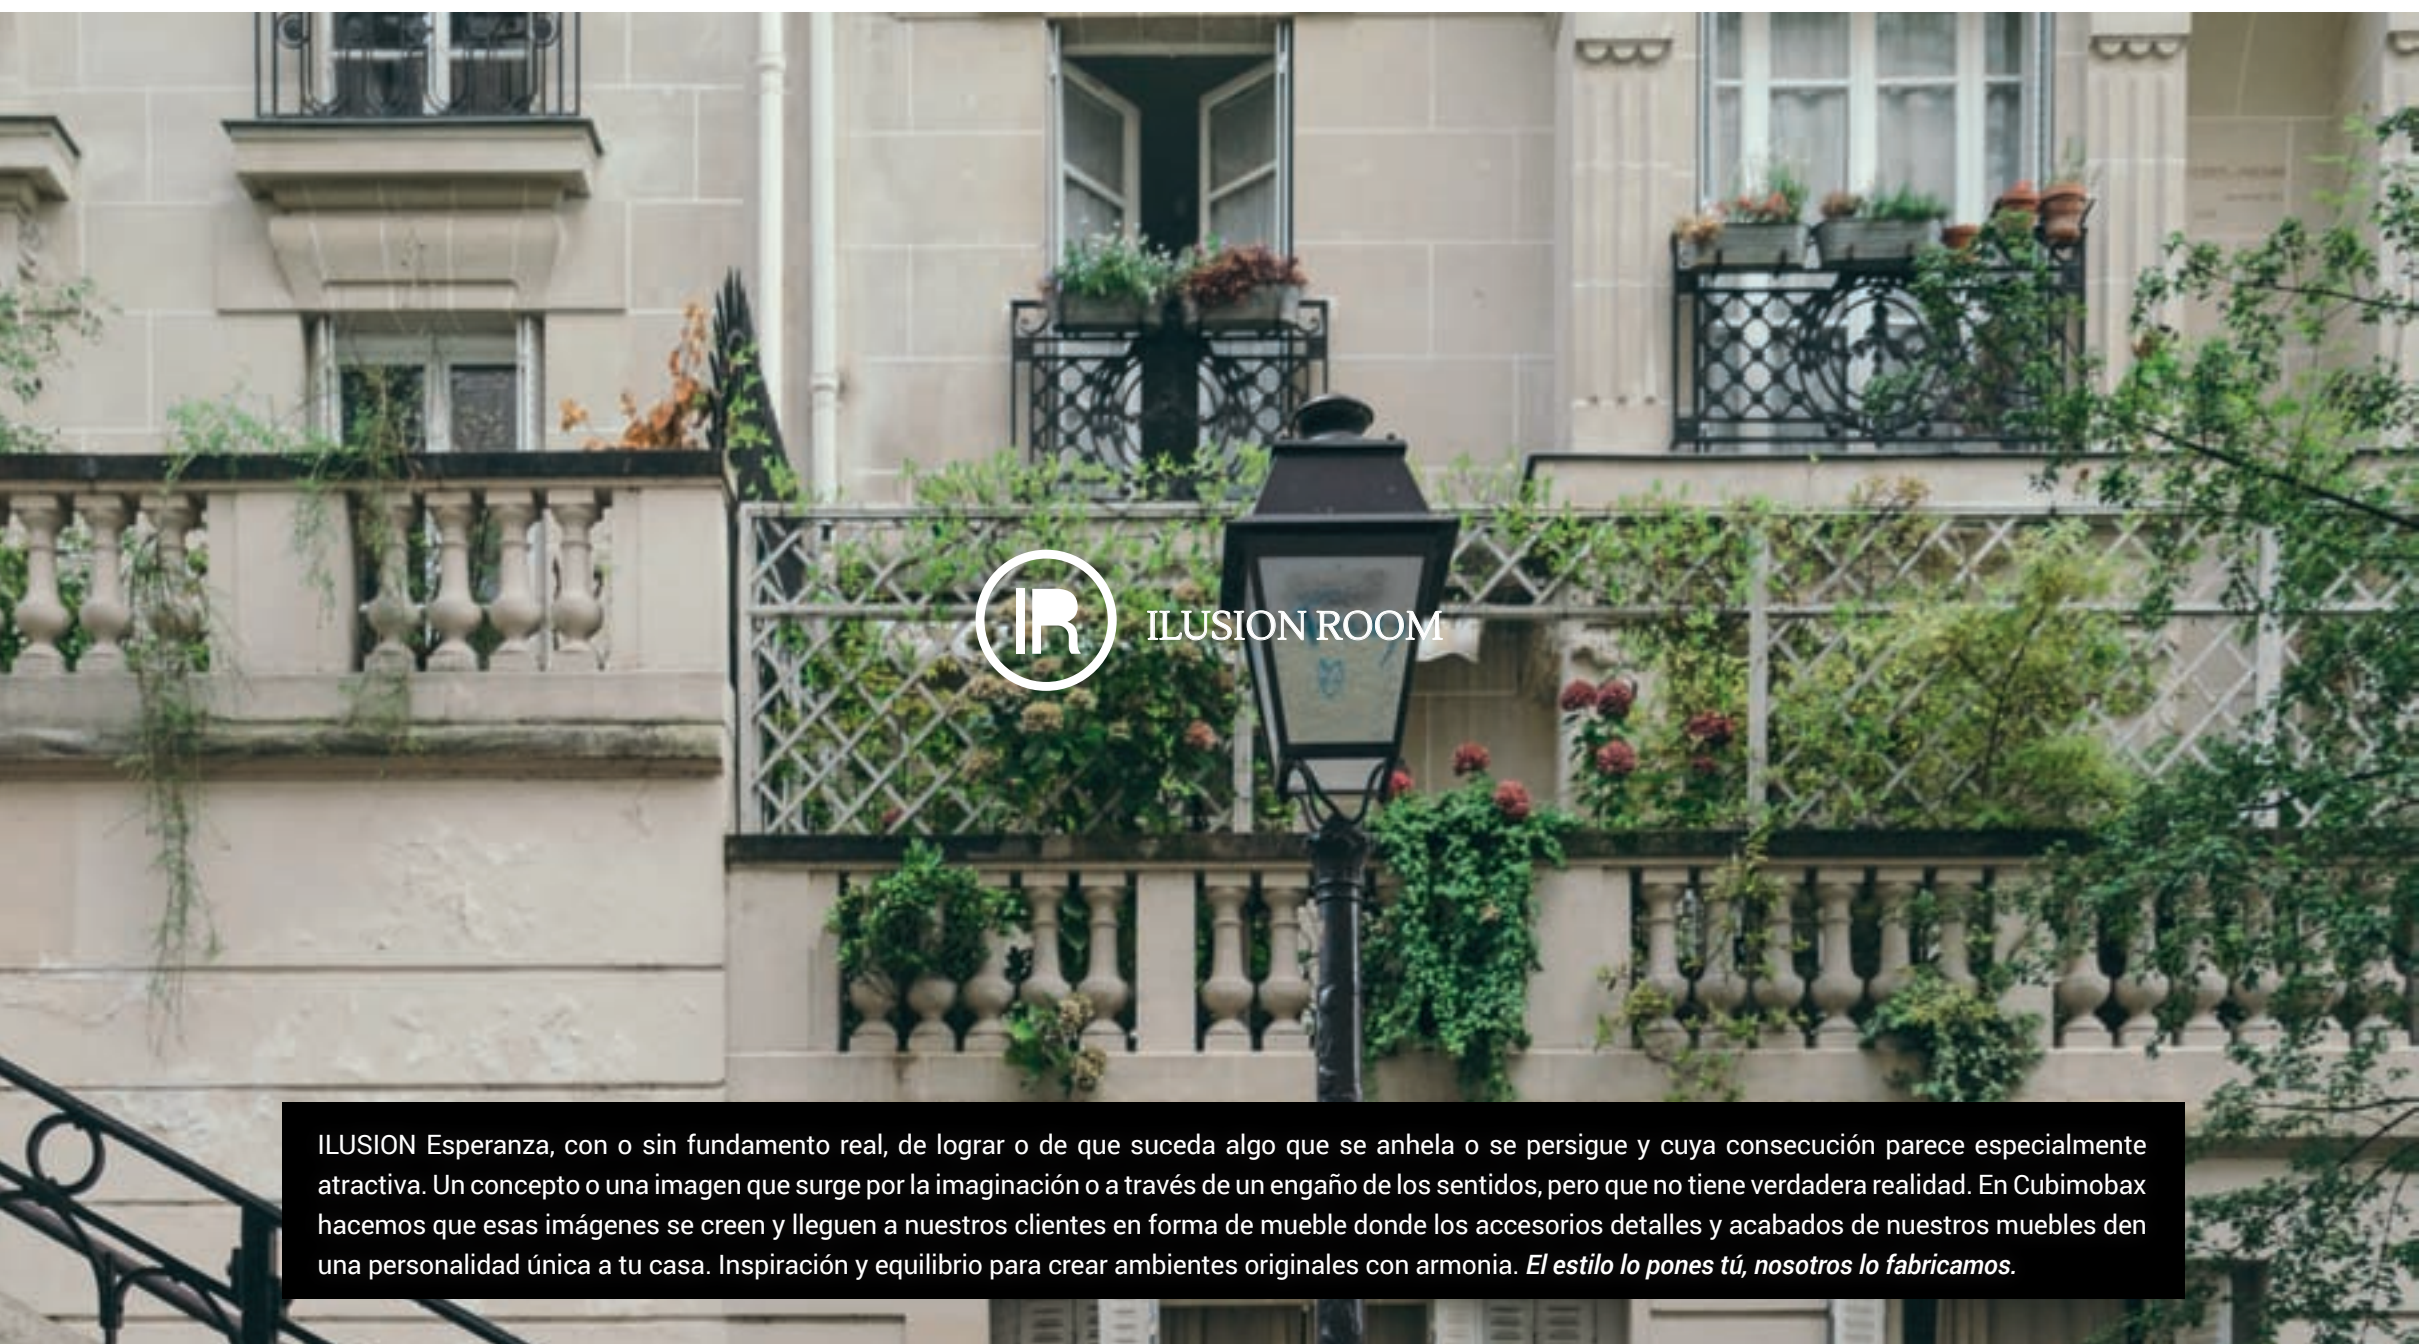

ILUSION ROOM

ILUSION Esperanza, con o sin fundamento real, de lograr o de que suceda algo que se anhela o se persigue y cuya consecución parece especialmente atractiva. Un concepto o una imagen que surge por la imaginación o a través de un engaño de los sentidos, pero que no tiene verdadera realidad. En Cubimobax hacemos que esas imágenes se creen y lleguen a nuestros clientes en forma de mueble donde los accesorios detalles y acabados de nuestros muebles den una personalidad única a tu casa. Inspiración y equilibrio para crear ambientes originales con armonía. *El estilo lo pones tú, nosotros lo fabricamos.*

cubimobax
MUEBLES