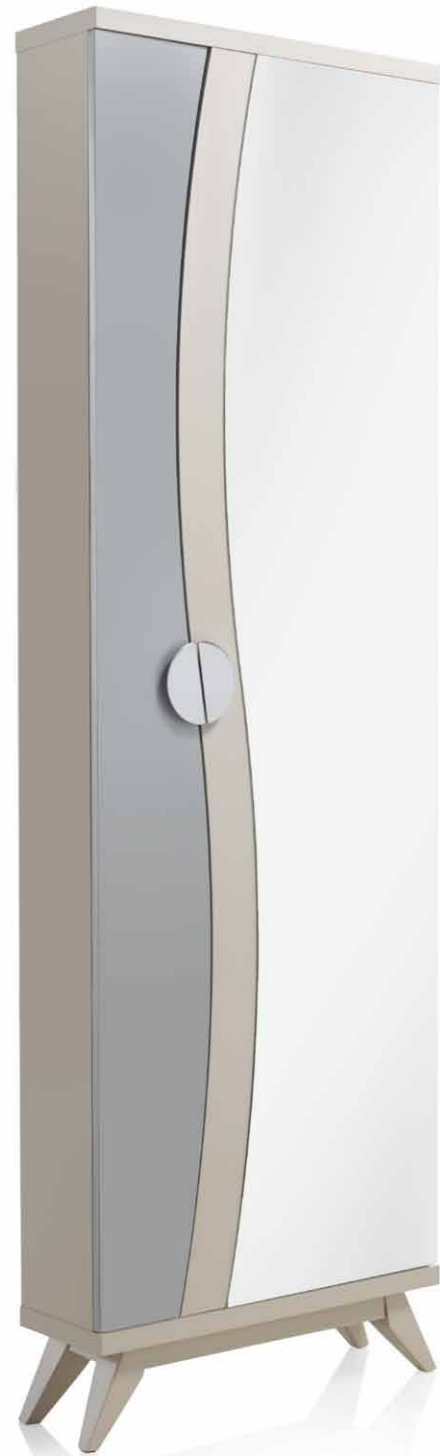

Consola 441
Blanco
110 x 20 x 29 cm.

Costado 461
Visión
20 x 60 x 29 cm.

Consola 451
Visión
cajón Roble 2
80 x 20 x 29 cm.

Costado 461
Visión
puerta Roble 2
20 x 60 x 29 cm.

Marco 861
Visión
55 x 55 cm.

Consola 441
Blanco
cajón Texturizado claro
110 x 20 x 29 cm.

Consola 441
Blanco
110 x 20 x 29 cm.

Costado 461
20 x 60 x 29 cm.

1 pata inox 503
60 cm. alto

APROVECHA EL ESPACIO

Consola 451
Visión
80 x 20 x 29 cm.
2 patas inox 503
60 cm. alto

Marco 862
Visión
55 x 55 cm.

Taquillón-Zapatero 312
Moka
puertas Visón
96 x 97 x 29 cm.

Taquillón-Zapatero 311
con pata inox fina
Visón mate
puertas Grafito mate
96 x 107 x 29 cm.

Zapatero-vestidor 233
Blanco
65 x 197 x 20 cm.

DOBLE FUNCIONALIDAD

Zapatero-vestidor 231
Moka puerta visión
65 x 197 x 20 cm.

Zapatero-vestidor 232
con patas retro
Visión y texturizado claro
65 x 205 x 20 cm.

ÚTIL Y FUNCIONAL

Zapatero-vestidor 232
con patas chippen.
Blanco y grafito mate
65 x 203 x 20 cm.