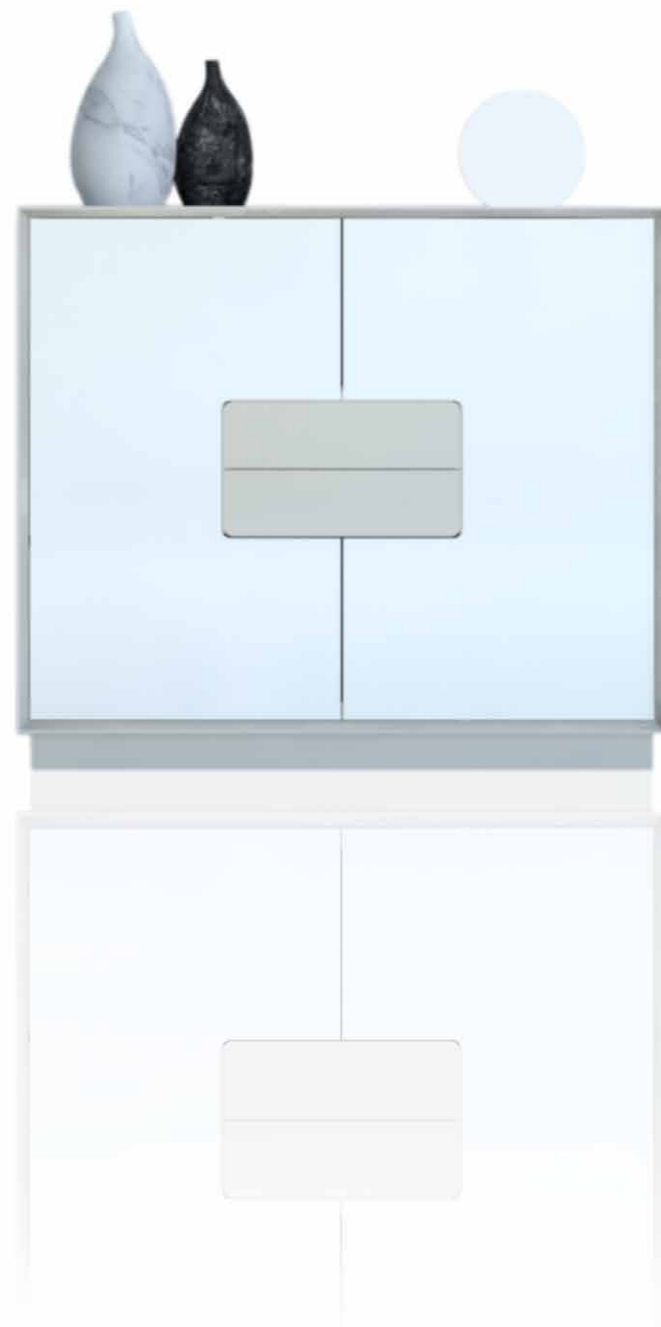

LÍNEAS SUVES PERO CON FUERZA

Taquillón 611
Visión,
puertas blancas
101 x 89 x 29 cm

Taquillón 611
con patas inox altas
Blanco,
cajones texturizado
claro
101 x 100 x 29 cm