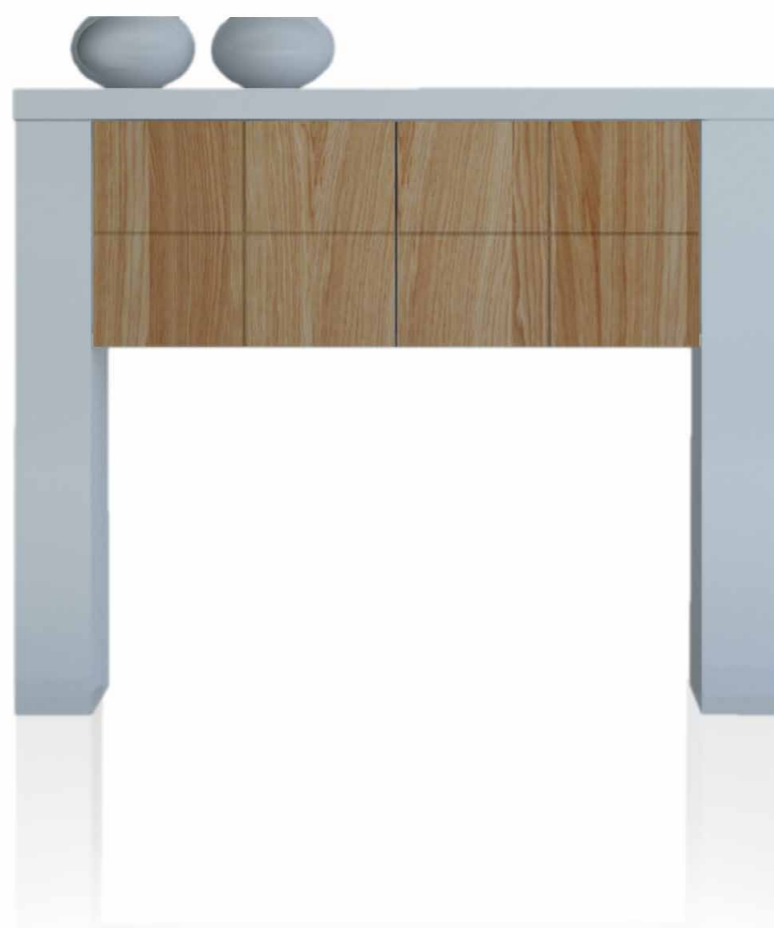

¡COMBINA COMO TÚ QUIERAS!