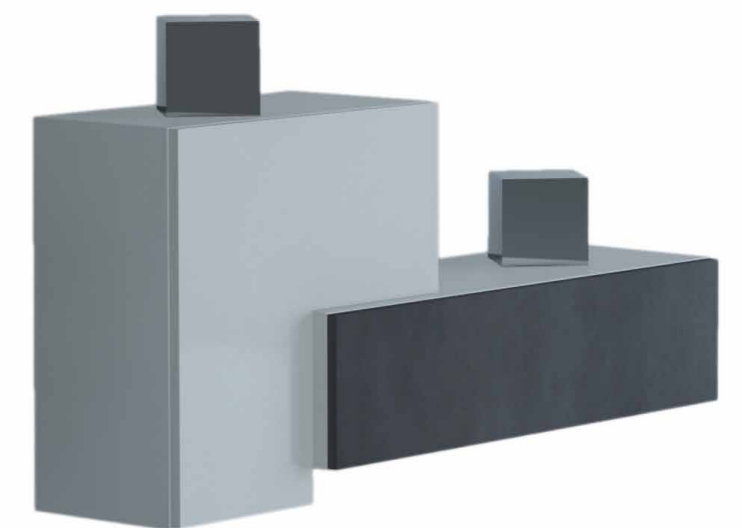

PERSONALIZA TU ENTRADA