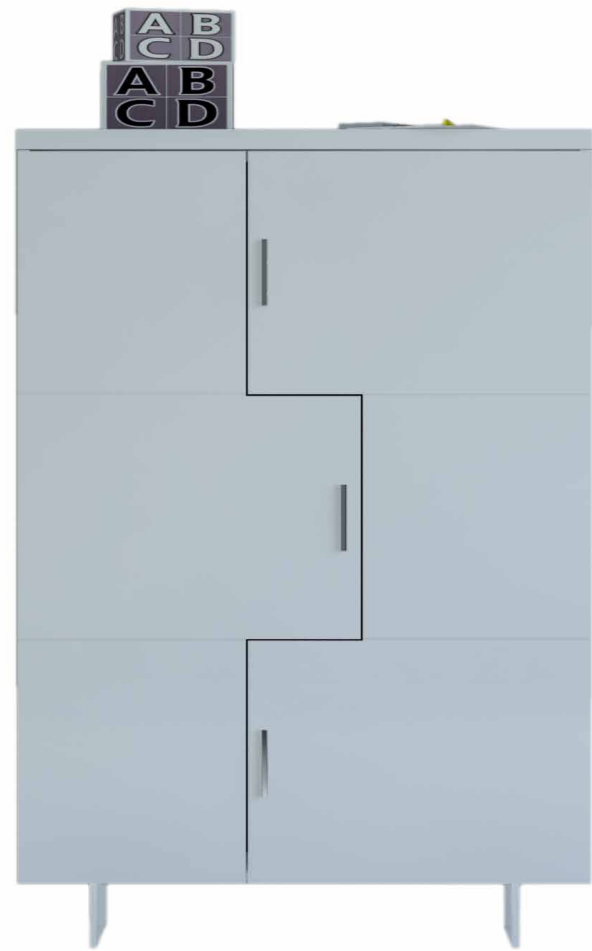

Taquillón 201
con patas finas
Blanco
5 estantes interior
80 x 124 x 29 cm.

ENCUENTRA TU ESPACIO