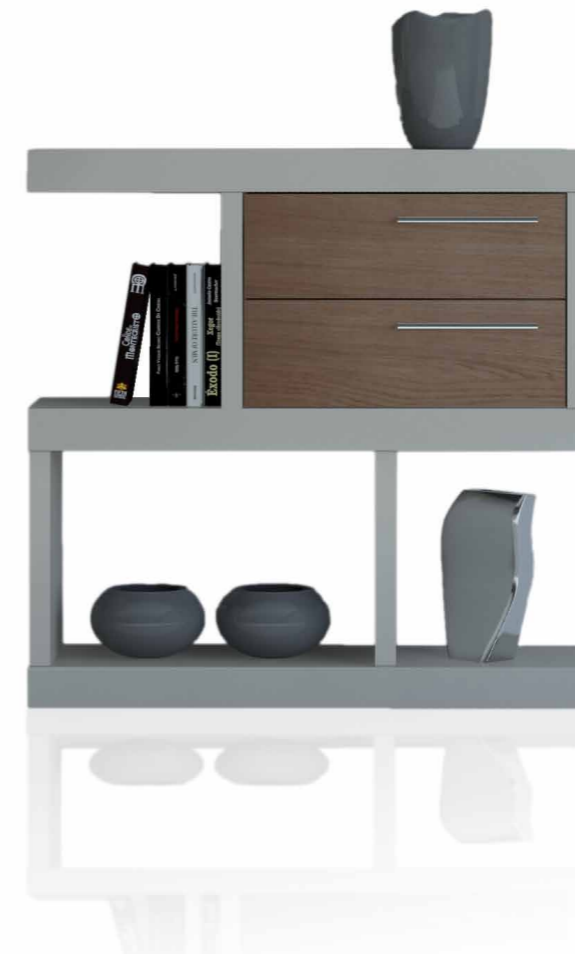

Consola 283
Porcelánico claro
cajones Blanco
80 x 77 x 25 cm.

TÚ DECIDES...

Consola 282
Blanco
cajones porcelánico claro
80 x 77 x 25 cm.

Consola 282
Blanco
80 x 77 x 25 cm.

Marco 871
Blanco
80 x 80 cm.

Detalle 4 tiradores Studio
con Porcelánico claro

Consola 281
Blanco
cajones Texturizado claro
80 x 77 x 25 cm.

Marco 801
Blanco
Detalles texturizado claro
80 x 110 cm.

Consola 281
Visión
cajones Roble 2
80 x 77 x 25 cm.

COMBINA CON FRENTES NATURALES

Consola 283
Blanco
cajones Roble 1
80 x 77 x 25 cm.