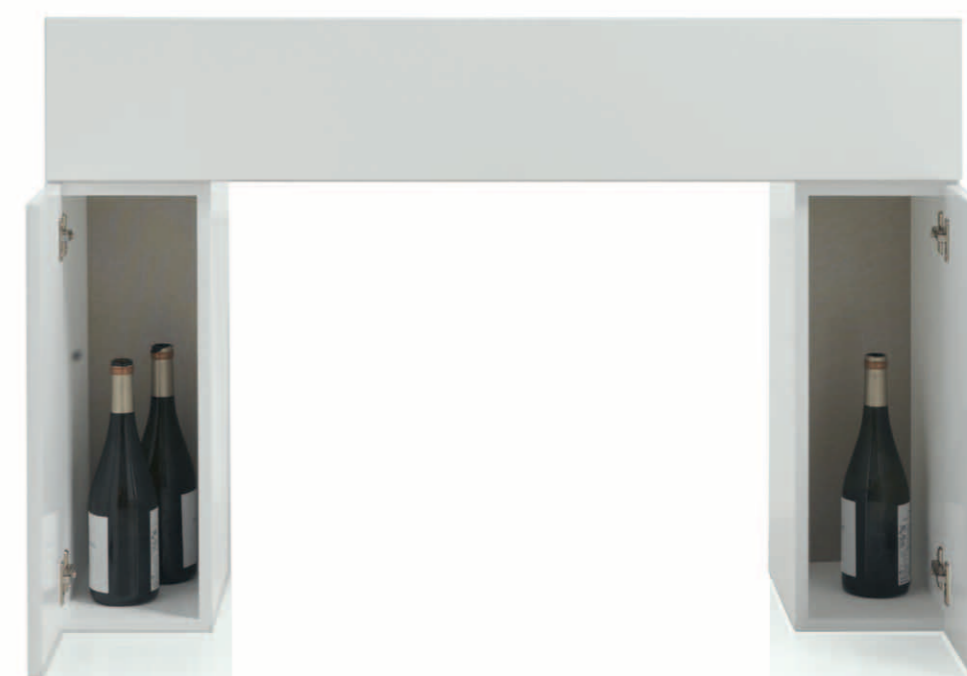

Marco 871
Blanco
80 x 80 cm.

2 Costados 461
20 x 60 x 29 cm.

Consola 441
Blanca
110 x 20 x 29 cm.

Consola 441
Blanco
110 x 20 x 29 cm.

Costado 461
20 x 60 x 29 cm.

1 pata inox 503
60 cm. alto

APROVECHA EL ESPACIO