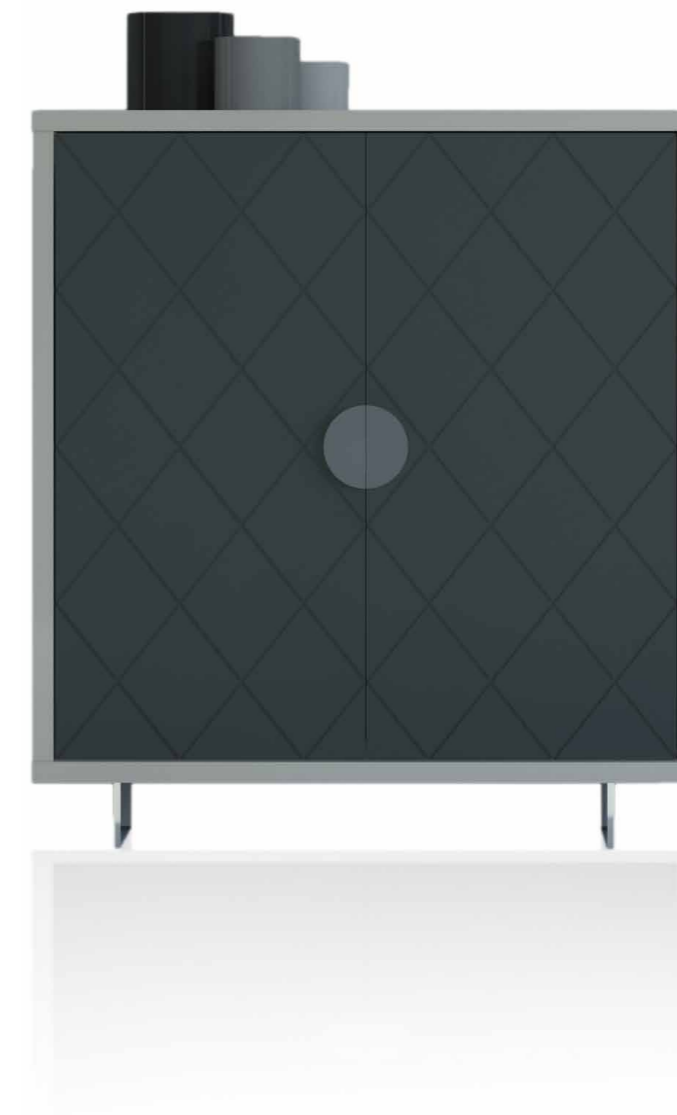

Marco 714
Blanco
80 x 80 cm.

Taquillón-Zapatero 311
con pata chippendale
Blanco
96 x 110 x 29 cm.

Marco 714
Blanco
80 x 80 cm.

Taquillón-Zapatero 311
con pata retro
Visón
puertas Blanco
96 x 112 x 29 cm.