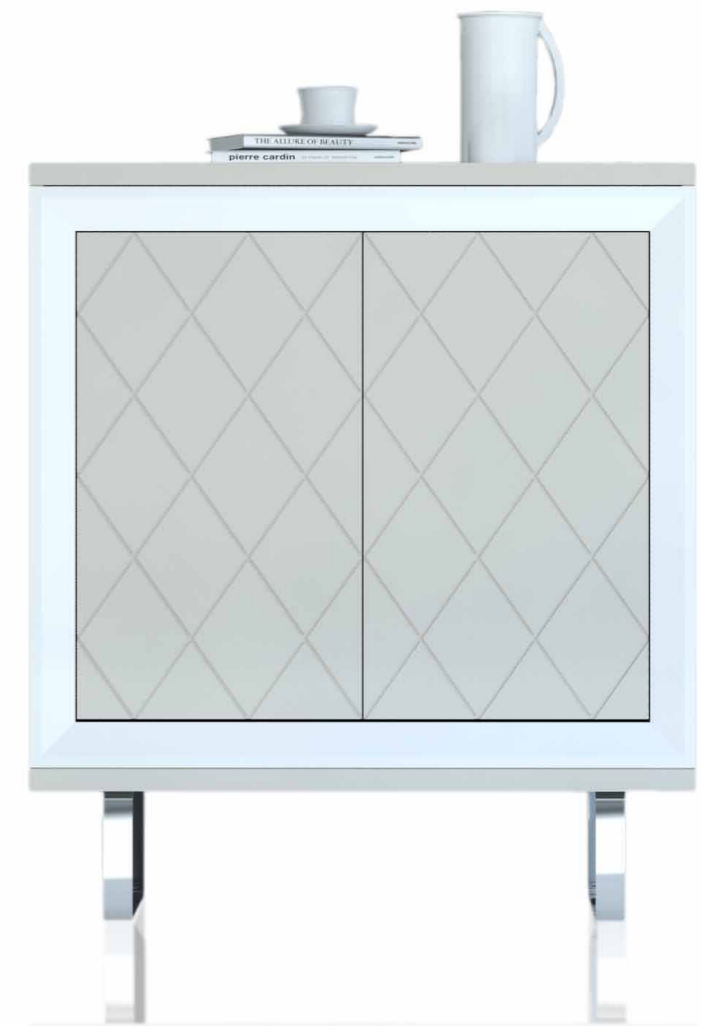

Zapatero 43
con patas inox altas.
Visión,
enmarcado blanco
90 x 103 x 29 cm