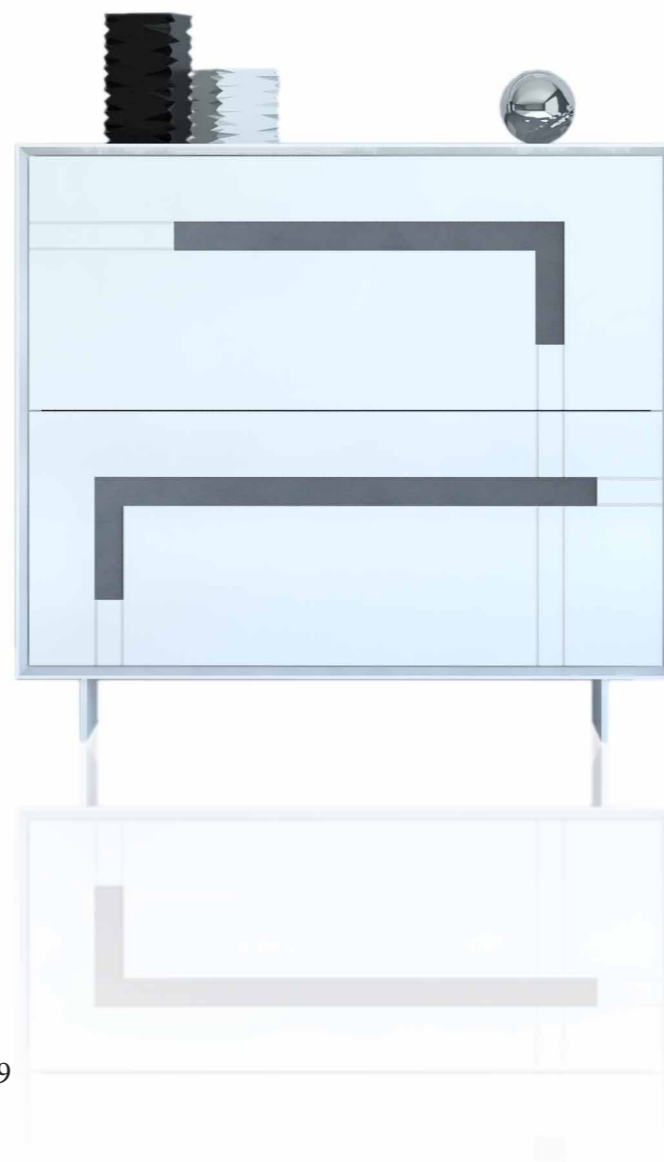

TUS INQUIETUDES,
NUESTRO MEJOR
DISEÑO

Zapatero 613
con patas finas blancas
Blanco,
detalles porcelánico
medio
101 x 92 x 29 cm