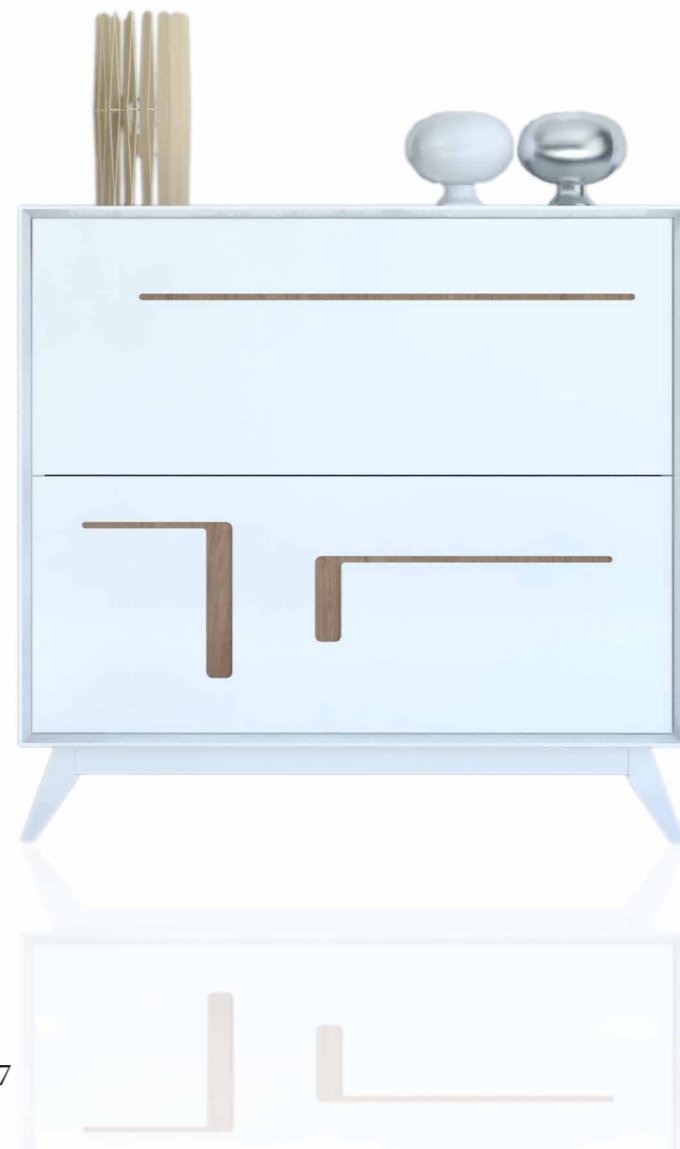

MÁS ALLÁ DE LO
CONVENCIONAL