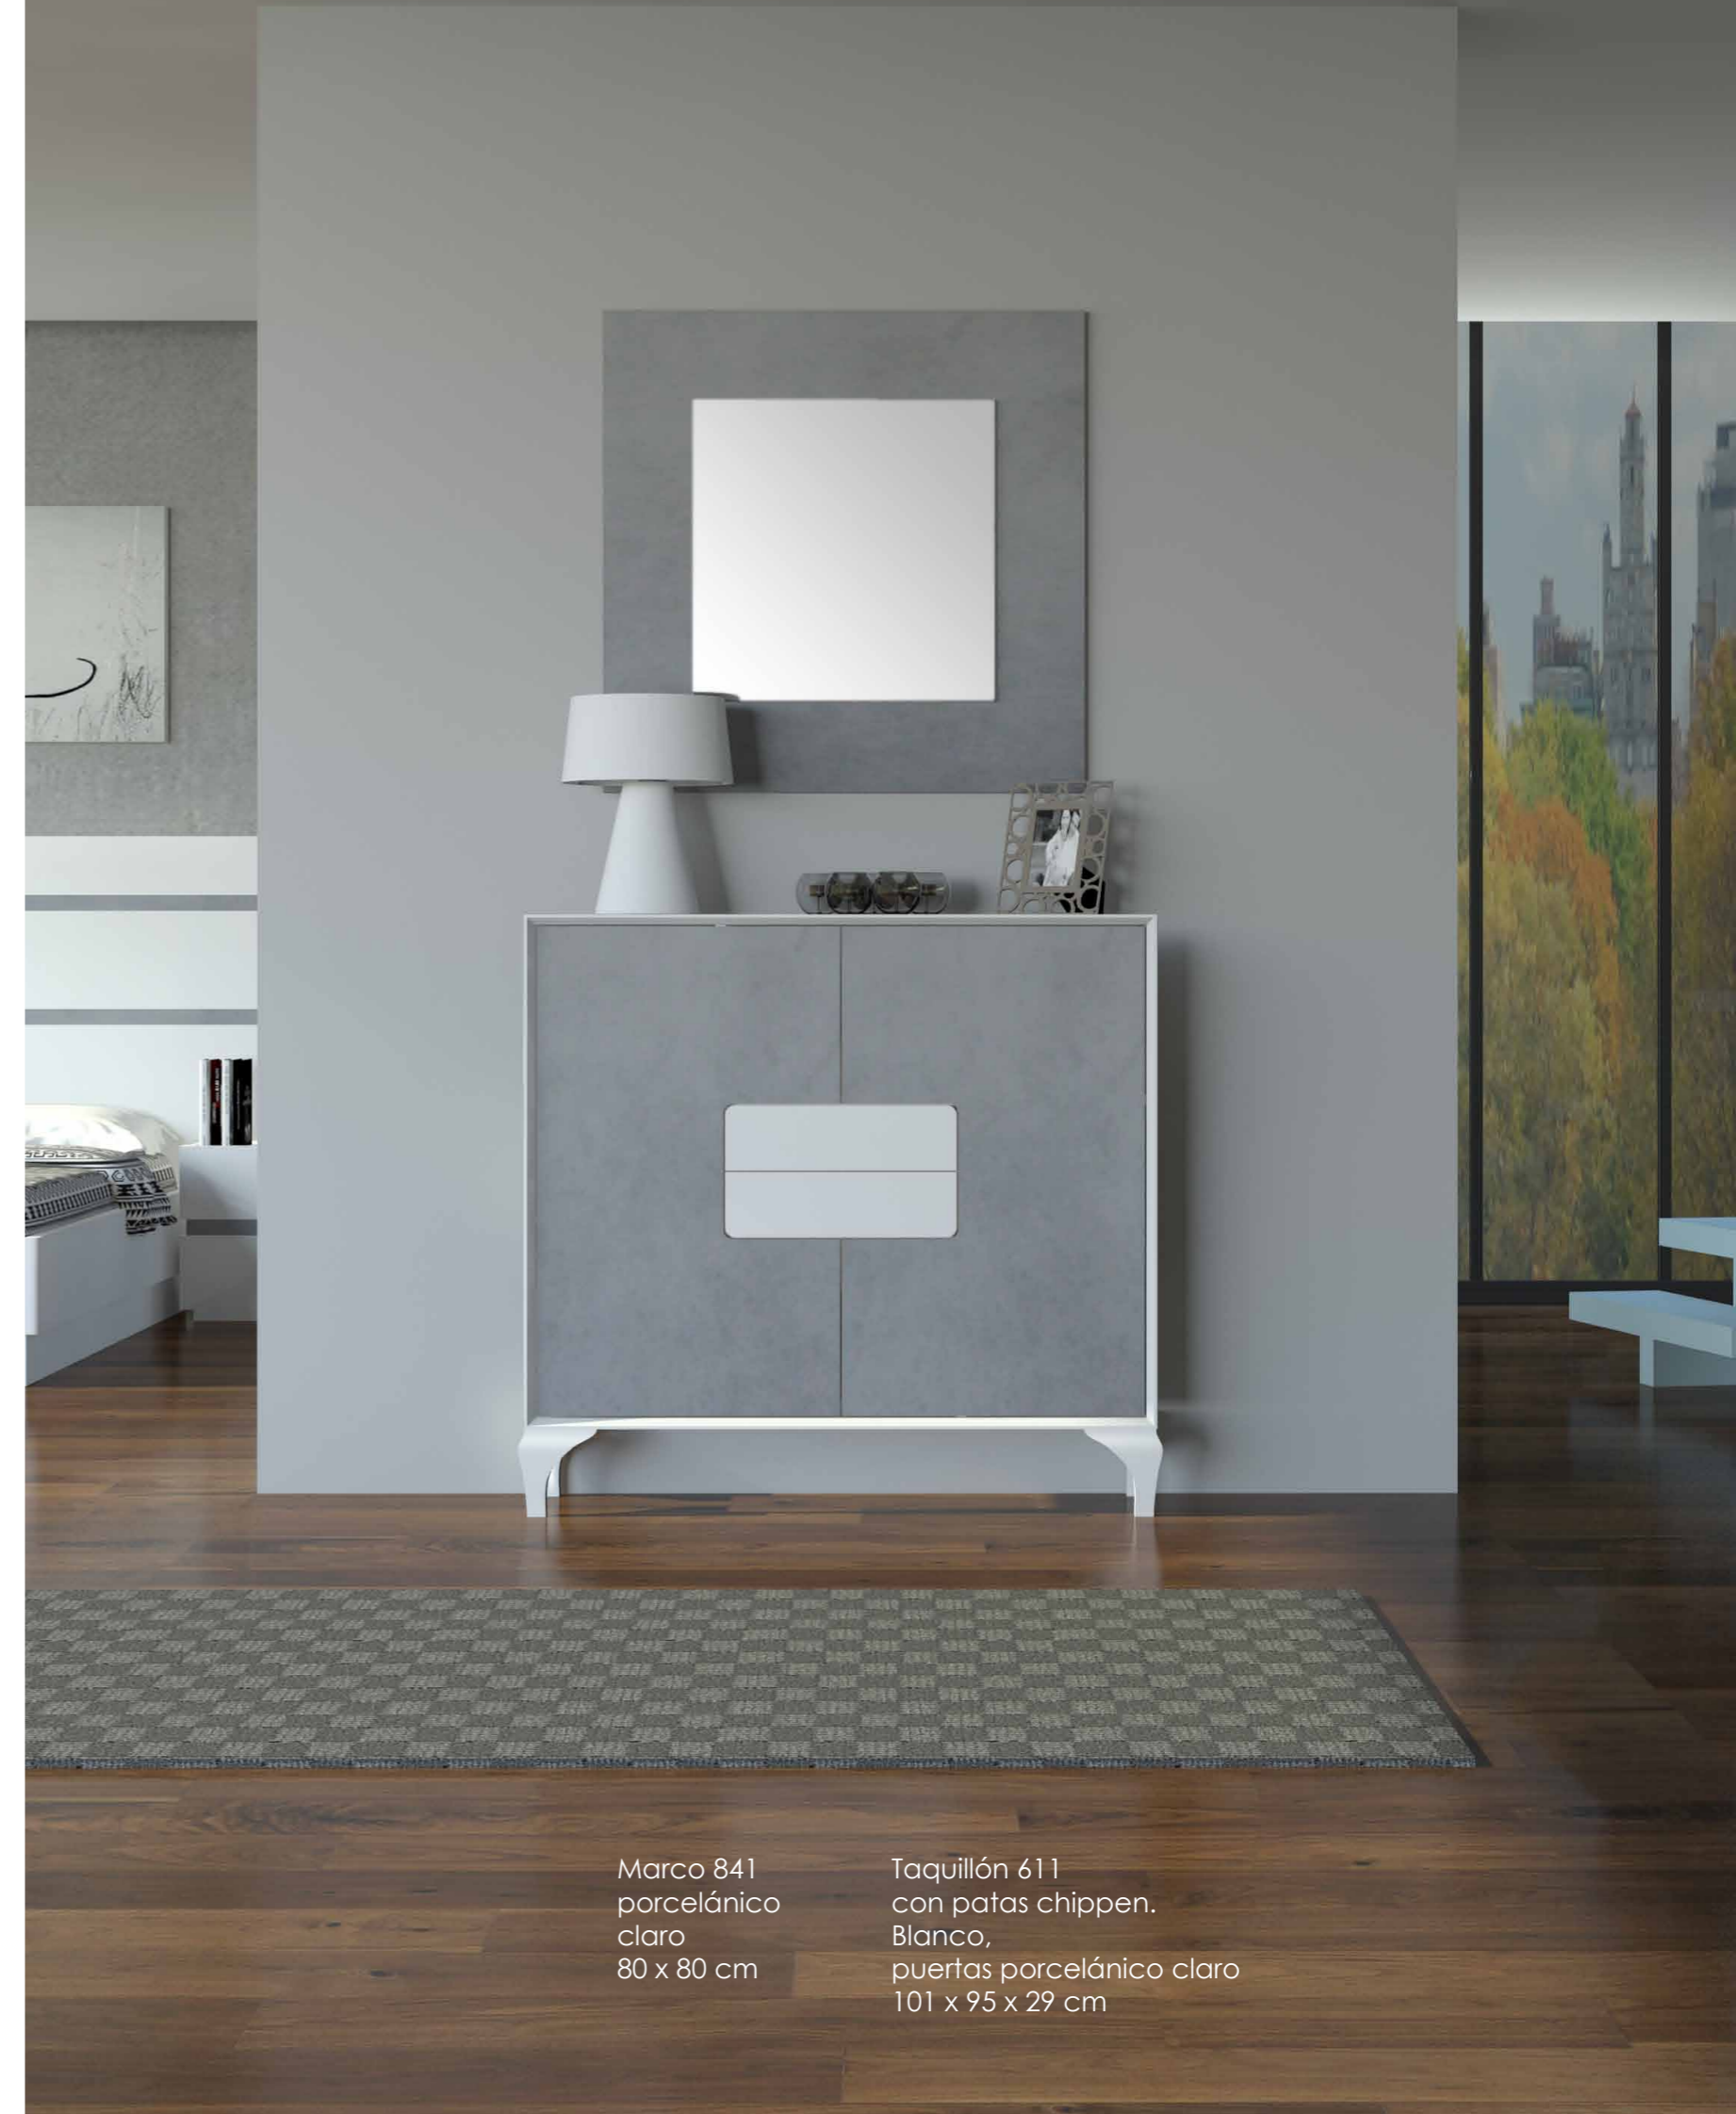

LA ELEGANCIA
LA MARCAS TÚ

LÍNEAS SUVES PERO CON FUERZA

Taquillón 611
Visión,
puertas blancas
101 x 89 x 29 cm

Taquillón 611
con patas inox altas
Blanco,
cajones texturizado
claro
101 x 100 x 29 cm

82/83

Marco 841
porcelánico
claro
80 x 80 cm

Taquillón 611
con patas chippen.
Blanco,
puertas porcelánico claro
101 x 95 x 29 cm

TÚ ELIGES,
TÚ DISEÑAS,
TÚ DECORAS

NOSOTROS FABRICAMOS

Taquillón 611
con patas finas
Grafito mate,
puertas visión
101 x 92 x 29 cm