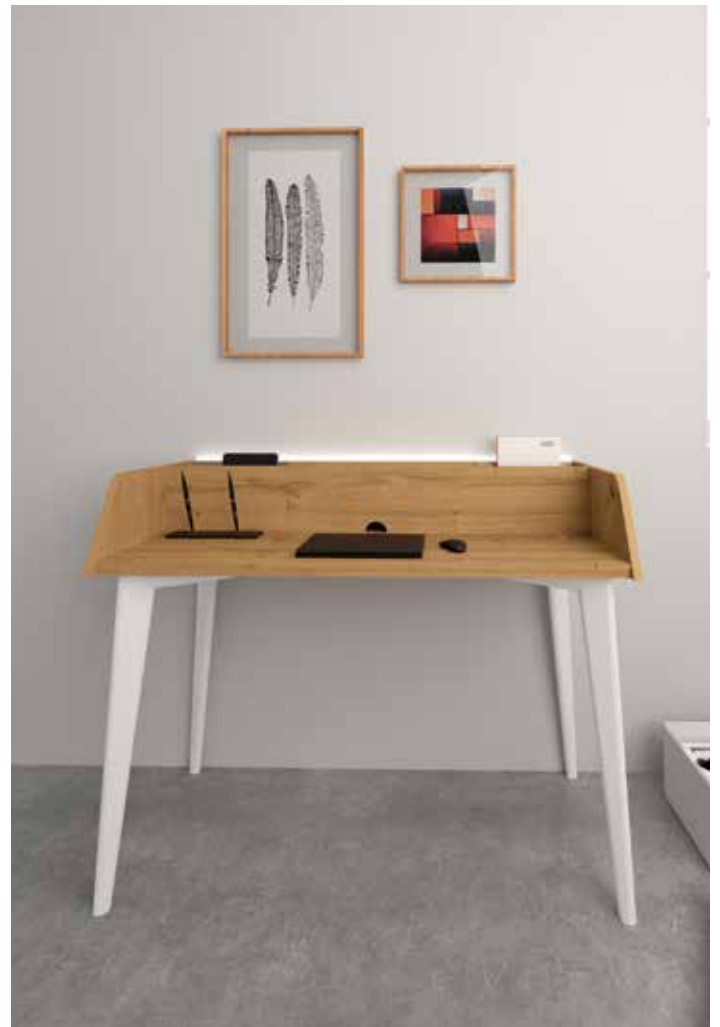

Escritorio I-LED 120x95x50 cm
Roble 1 Nudos / Blanco