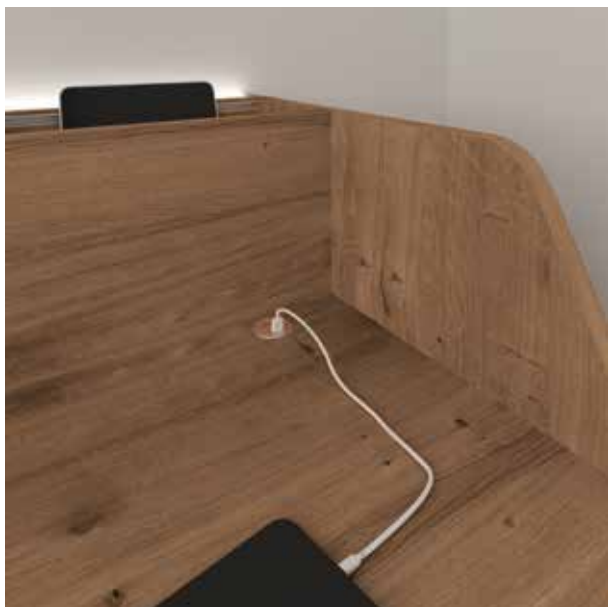

Escritorio I-LED 120x95x50 cm
Roble 2 Nudos / Grafito

I-LED

Escritorio I-LED 120x95x50 cm
Visión / Blanco

Detalle conexión doble USB

Detalle escritorio ILED con interruptor táctil para el encendido de la iluminación Led.