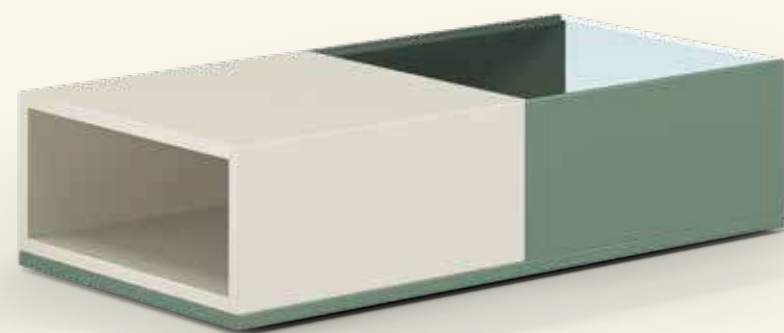

KROSS

MESA CENTRO_CUB 201 1000 x 500 x 260 mm

COLOR 02 ARENA (LA) / VERDE MUSGO (LA)

PATAS_PA7000 PATAS AL SUELO