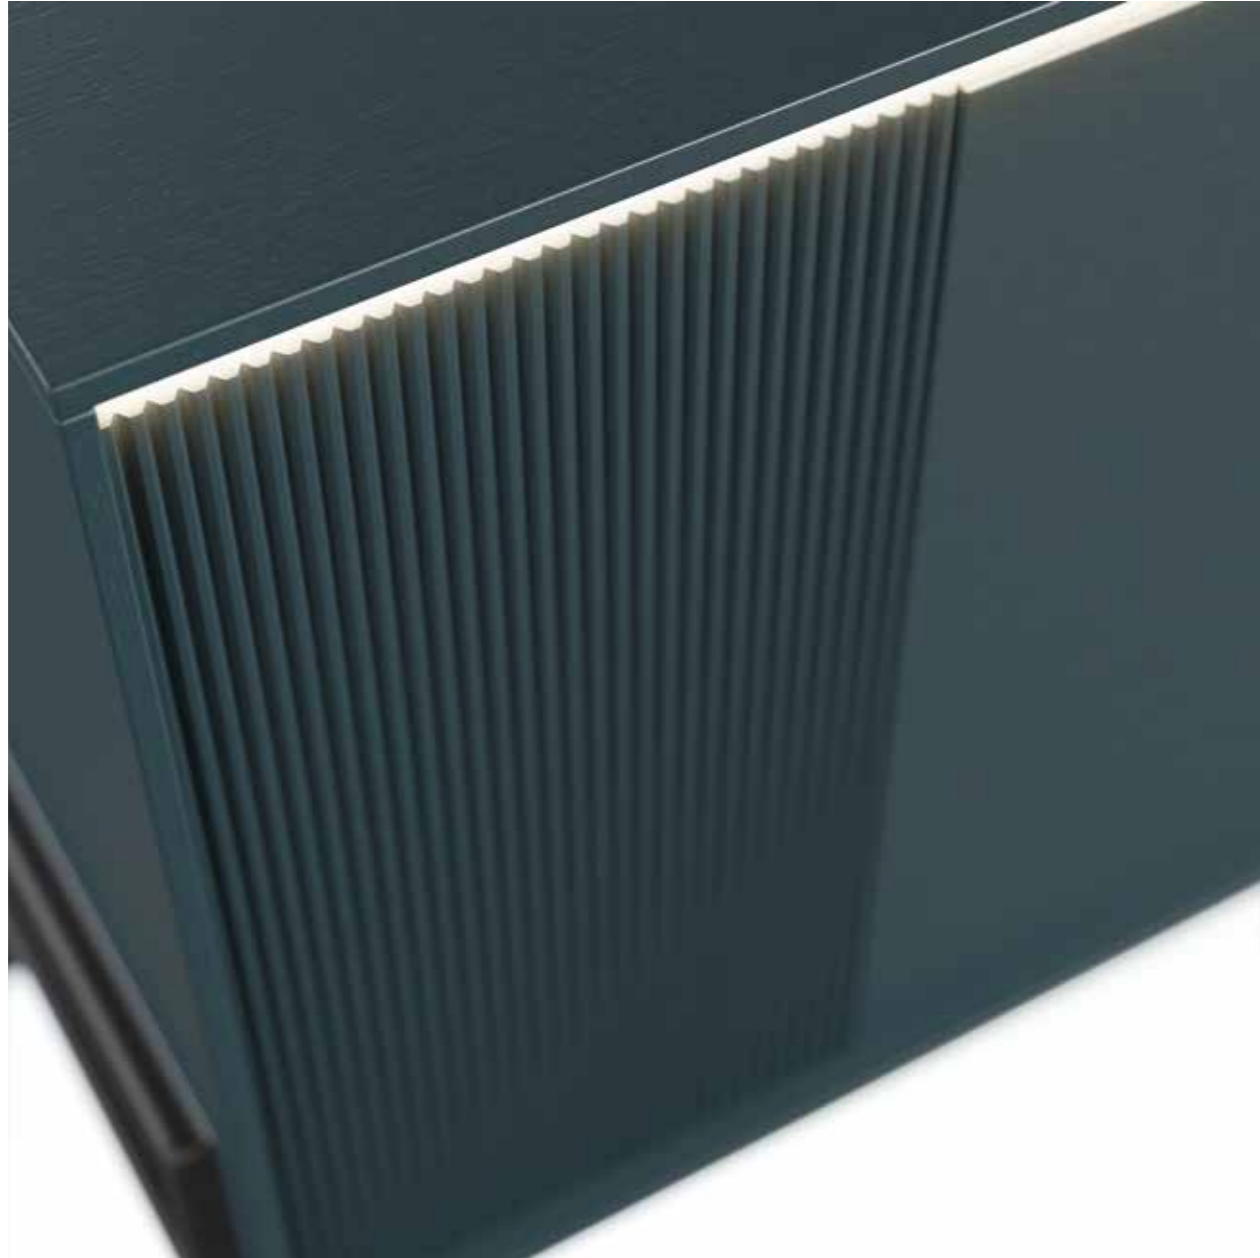

La puerta moldurada imprime elegancia y distinción a la configuración de cada mueble.