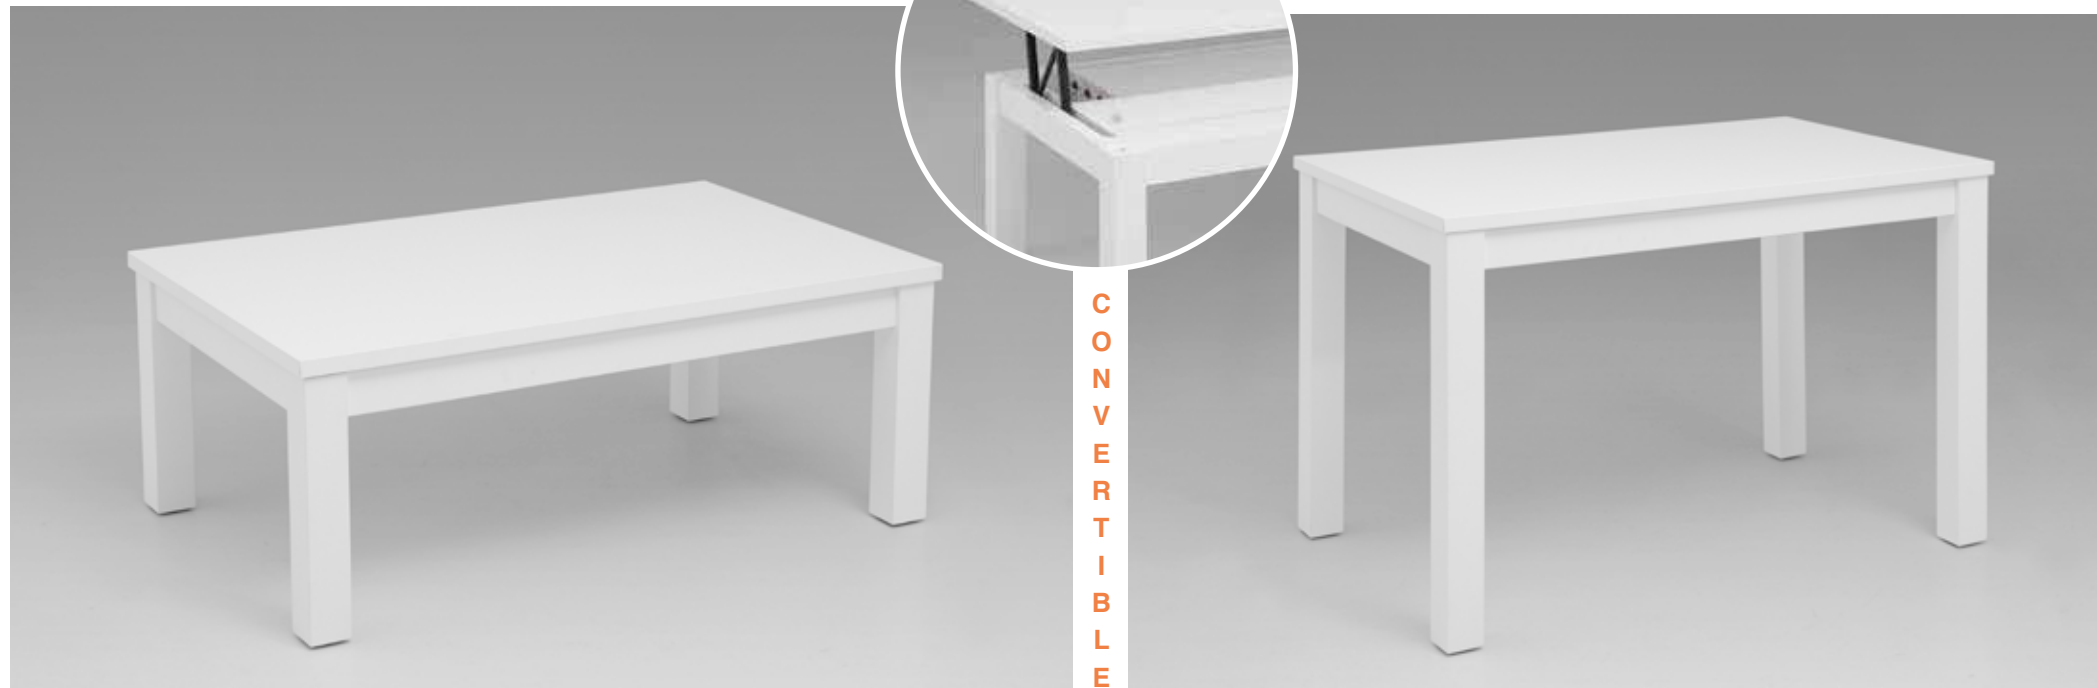

// Mesas Centro Convertible en Camilla

MESA CENTRO PATA LISA

MESA DE CENTRO CONVERTIBLE EN MESA CAMILLA

120 x 70 x 42 cm (Elevable a 55 cm)
120 x 70 x 69 cm (Patas en el interior)

444 PUNTOS

MESA CENTRO PATA FORMA