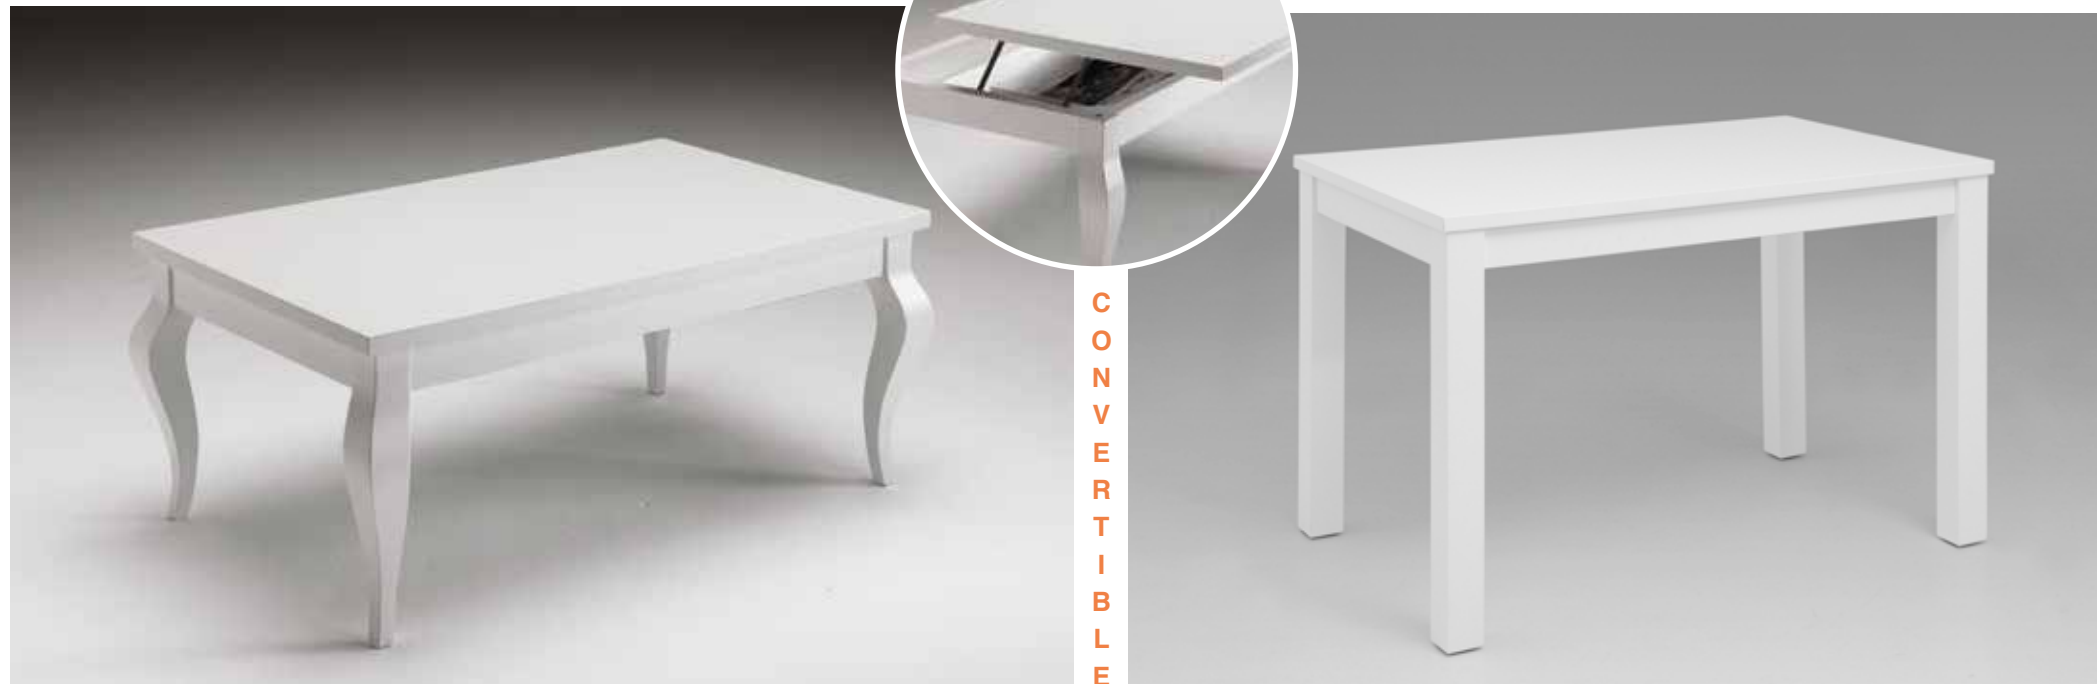

// Mesas Centro Convertible en Camilla

MESA CENTRO PATA LISA

MESA DE CENTRO CONVERTIBLE EN MESA CAMILLA

120 x 70 x 42 cm (Elevable a 55 cm)
120 x 70 x 69 cm (Patas en el interior)

444 PUNTOS

MESA CENTRO PATA FORMA