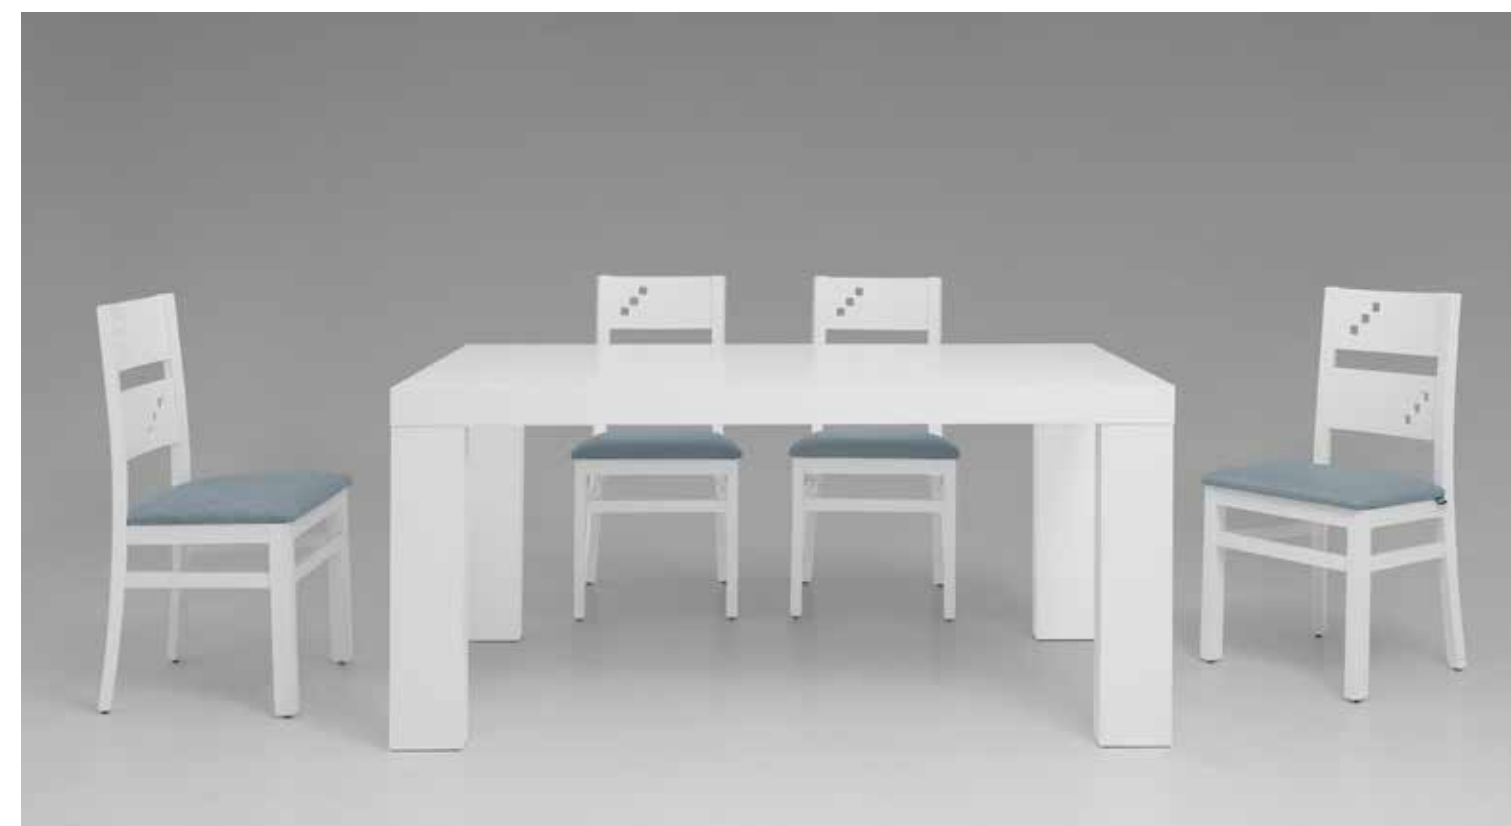

MESA FIJA AUSTIN Y SILLAS IVONNE SIN INCREMENTO POR LACADO MATE

Haya / Lacado

MEDIDAS	Telas Grupo E		
	4 UNDS	6 UNDS	8 UNDS
Fija 160x90x75cm	873 P	1098 P	1333 P
Fija 180x100x75cm	900 P	1125 P	1354 P
Incremento por tela			
Silla Mod. Ivonne	Grupo B	Grupo X	Grupo C
POR UNIDAD	6 P	10 P	15 P